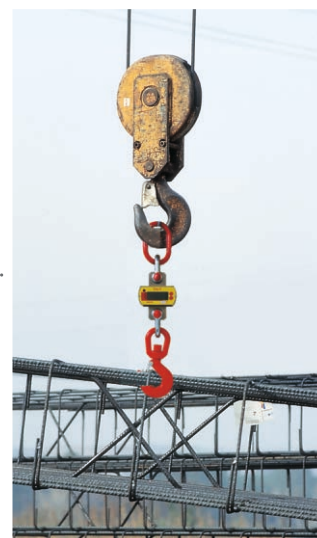

OPÇÕES

- Controle de infravermelho para funções OFF e TARA.
- Rádio controle para as funções OFF e TARA.
- Como opção, existem as funções de memória somatória, adicionado total e apagado para o controle de infravermelho e o controle de rádio.
- Proteção contra o calor PLUS.
- Proteção anti-shock.
- Dígitos de números vermelhos de alta luminosidade.
- Serviço 24 horas: dois conjuntos de baterias intercambiáveis, conector rápido.
- Mala para gancho de pesagem.
- Pré-seleção de carga inclui comando
- Pico máximo