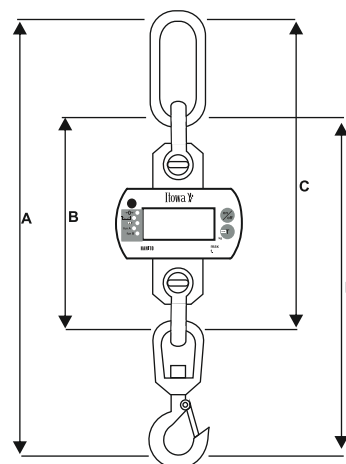

HANITO-13

Dinamômetro eletrônico

O dinamômetro HANITO-13 é projetado para capacidades de 300Kgs até 10.000 Kgs e para pesagem em aplicações industriais. Seu tamanho pequeno e de fácil manejo oferece a possibilidade de movê-lo confortavelmente.

CARACTERÍSTICAS TÉCNICAS Hanito-13

Capacidade de 300 até 10.000 Kg.

Até 8 capacidades diferentes.

Display com dígitos de 25 mm. LCD de cristal líquido (n.º vermelho opcional).

Capa pintada.

Precisão: 0,05%.

Temperatura de trabalho: -10 a + 50°C.

Estanteidade: Padrão IP 55.

5 indicadores de status.

Desligamento automático programável.

Eletrônica de multinível contra interferência.

Indicador de tara, sobrecarga e bateria fraca.

Bateria recarregável de longa duração.

Fornecimento completo com: anilha, duas manilhas, gancho giratório e carregador.

CÉLULA DE CARGA: Carga Máxima: 150% (sobre carga nominal)

Carga de ruptura: 300% (sobre carga nominal)

Capacidade (Kg)	Resolução (Kg)	Dimensões (mm)				Peso (Kg)
		A	B	C	D	
300	0,1	500	235	370	400	4
500	0,2	500	235	370	400	4
1.000	0,5	500	235	370	400	4,5
2.000	1	550	260	370	400	5
3.200	1	570	265	440	430	5,5
5.000	2	700	330	535	595	11
6.300	2	770	335	535	600	14
10.000	5	840	350	610	710	21